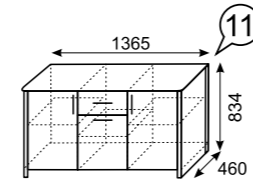

Комод комбинированный