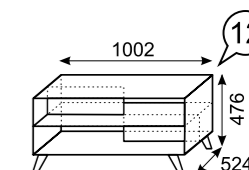

Журнальный стол