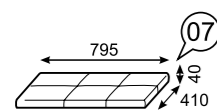

Мягкий элемент