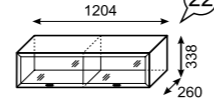

№22
Шкаф навесной