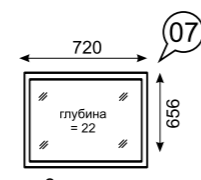

Зеркало
настенное