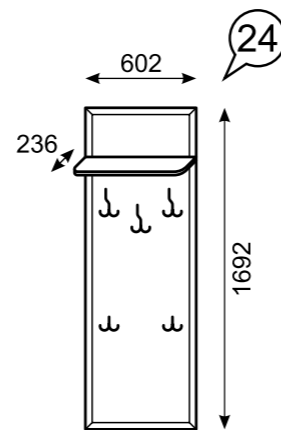

Вешалка
настенная

Тумба с ящиком

Тумба с ящиками

Шкаф
навесной
с зеркалом
(размеры без
цоколя и карниза
ШхВхГ 437x1376x194)

Шкаф для одежды
(левое и правое исполнение)
(размеры без
цоколя и карниза
ШхВхГ 602x2182x358)