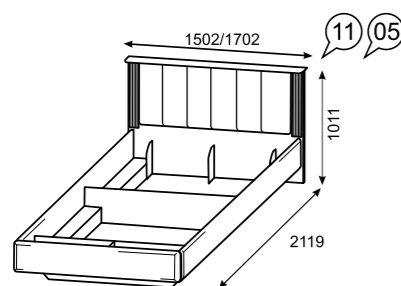

Каркас кровати 1400/1600
(под ПМ и ортопед. основание)