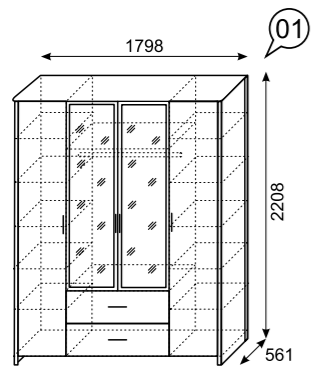

фасад

ЛДСП 16мм
Дуб ирландский

каркас

ЛДСП 16мм
Дуб ирландский

задняя стенка
дно ящика

ДВПО Белое

Шкаф для одежды и белья
(4-х дверный с зеркалом)

Шкаф для одежды и белья
(3-х дверный с зеркалом)