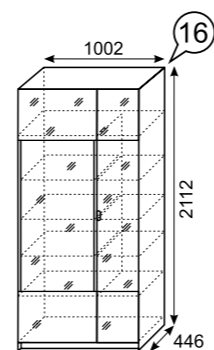

каркас
-ЛДСП 16 мм
Белый шелк
-ЛДСП Черный

фасад
-ЛДСП 16 мм Черный
+ стекло 4мм белое

задняя стенка
дно ящика
ДВПО Белое

Комод

Комод комбинированный

Тумба для телеаппаратуры

Шкаф комбинированный

Шкаф комбинированный низкий