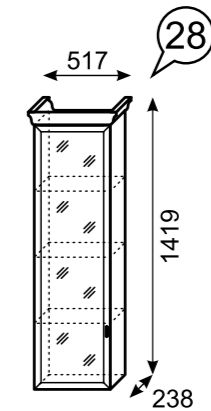

Вешалка
настенная

Тумба с ящиком

Тумба с ящиками

Шкаф
навесной
с зеркалом
(размеры без
цоколя и карниза
ШхВхГ 437x1376x194)

Шкаф для одежды
(левое и правое исполнение)
(размеры без
цоколя и карниза
ШхВхГ 602x2182x358)