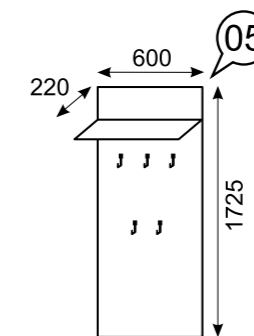

Вешалка настенная