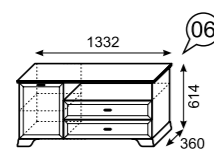

№06
Тумба для телеаппаратуры