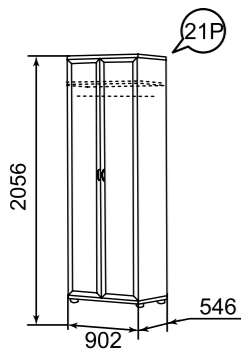

Ника-Люкс

С помощью модульной серии «Ника-Люкс» можно создать неповторимый интерьер, удовлетворяющий все Ваши желания. Рамочный профиль подчеркнет классический стиль спальни «Ника-Люкс».

ЛДСП 16 мм
Бодега

ДВПО Белое

Дополнительные комплектующие (карнизы): 80x18

комплекты декоративных элементов
№ 56 к м. № 30P;
№ 55 к м. № 19P;
№ 57 к м. № 18P.
№ 58 к модулю № 21P;
№ 59 к модулю № 22P;