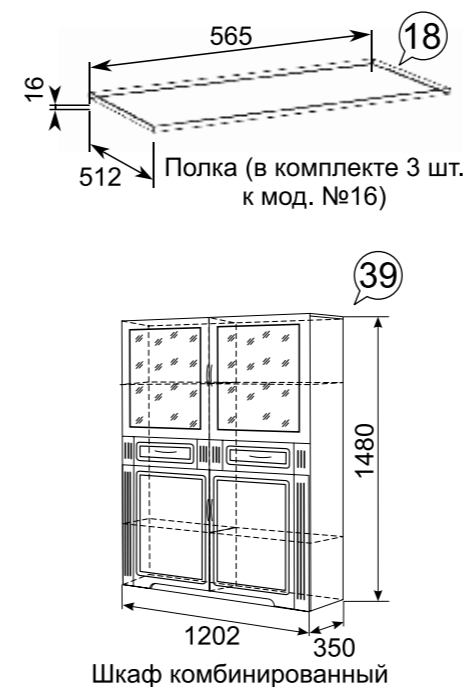

Виктория

Новая модульная серия «Виктория» выполнена в стиле «Классика». Особенность серии - фасады МДФ с фрезеровкой, петли с доводчиком на всех фасадах, шариковые направляющие, ручки металлические с белой вставкой, покрытие золото. Стекло можно установить над и под телевизором, а также заказать на нее подсветку. Шкаф для одежды может быть укомплектован дополнительными полками.

каркас	фасад	фасад	задняя стенка дно ящика
ЛДСП 16/22 мм Белый	МДФ 16 мм ПВХ пленка Белый Снег	Рамочный профиль 596 Б	ДВП белое