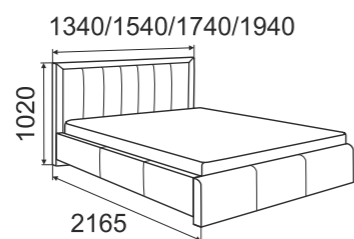

Кровать СОНУМ

- под ортопедическое основание с опорой 245 мм
- ортопедическое основание с подъемным механизмом и ящиком для белья
- встроенное ортопедическое основание на березовых ламелях (латофлексах)