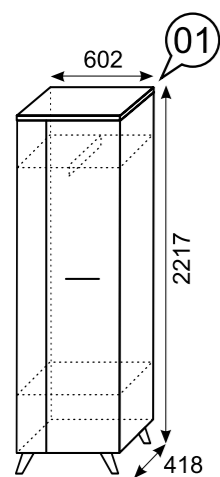

Шкаф для одежды
(2-х дверный)