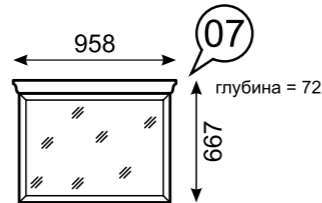

Кровать ЛАУРА

Зеркало
настенное