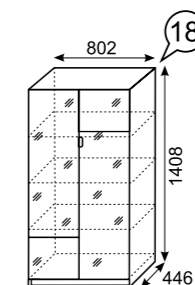

каркас
-ЛДСП 16 мм
Белый шелк
-ЛДСП Черный

фасад
-ЛДСП 16 мм Черный
+ стекло 4мм белое

задняя стенка
дно ящика
ДВПО Белое

Комод

Комод комбинированный

Тумба для телеаппаратуры

Шкаф комбинированный

Шкаф комбинированный низкий