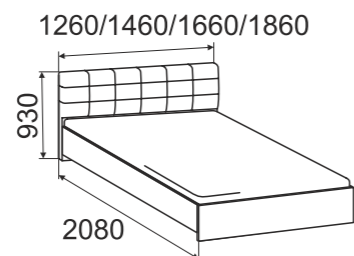

- под ортопедическое основание с опорой 245 мм
- ортопедическое основание с подъемным механизмом и ящиком для белья
- встроенное ортопедическое основание на березовых ламелях (латофлексах)