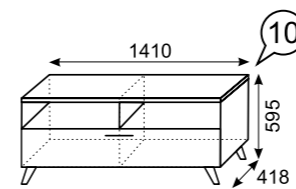

Тумба
для телеаппаратуры