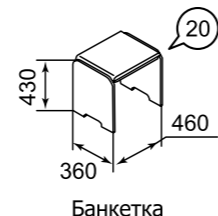

каркас/фасад

задняя стенка
дно ящика

ЛДСП 16 мм
Бодега

ДВПО Белое

Дополнительные комплектующие (карнизы): 80x18

комплекты декоративных элементов
№ 56 к м. № 30P;
№ 55 к м. № 19P;
№ 57 к м. № 18P.
№ 58 к модулю № 21P;
№ 59 к модулю № 22P;