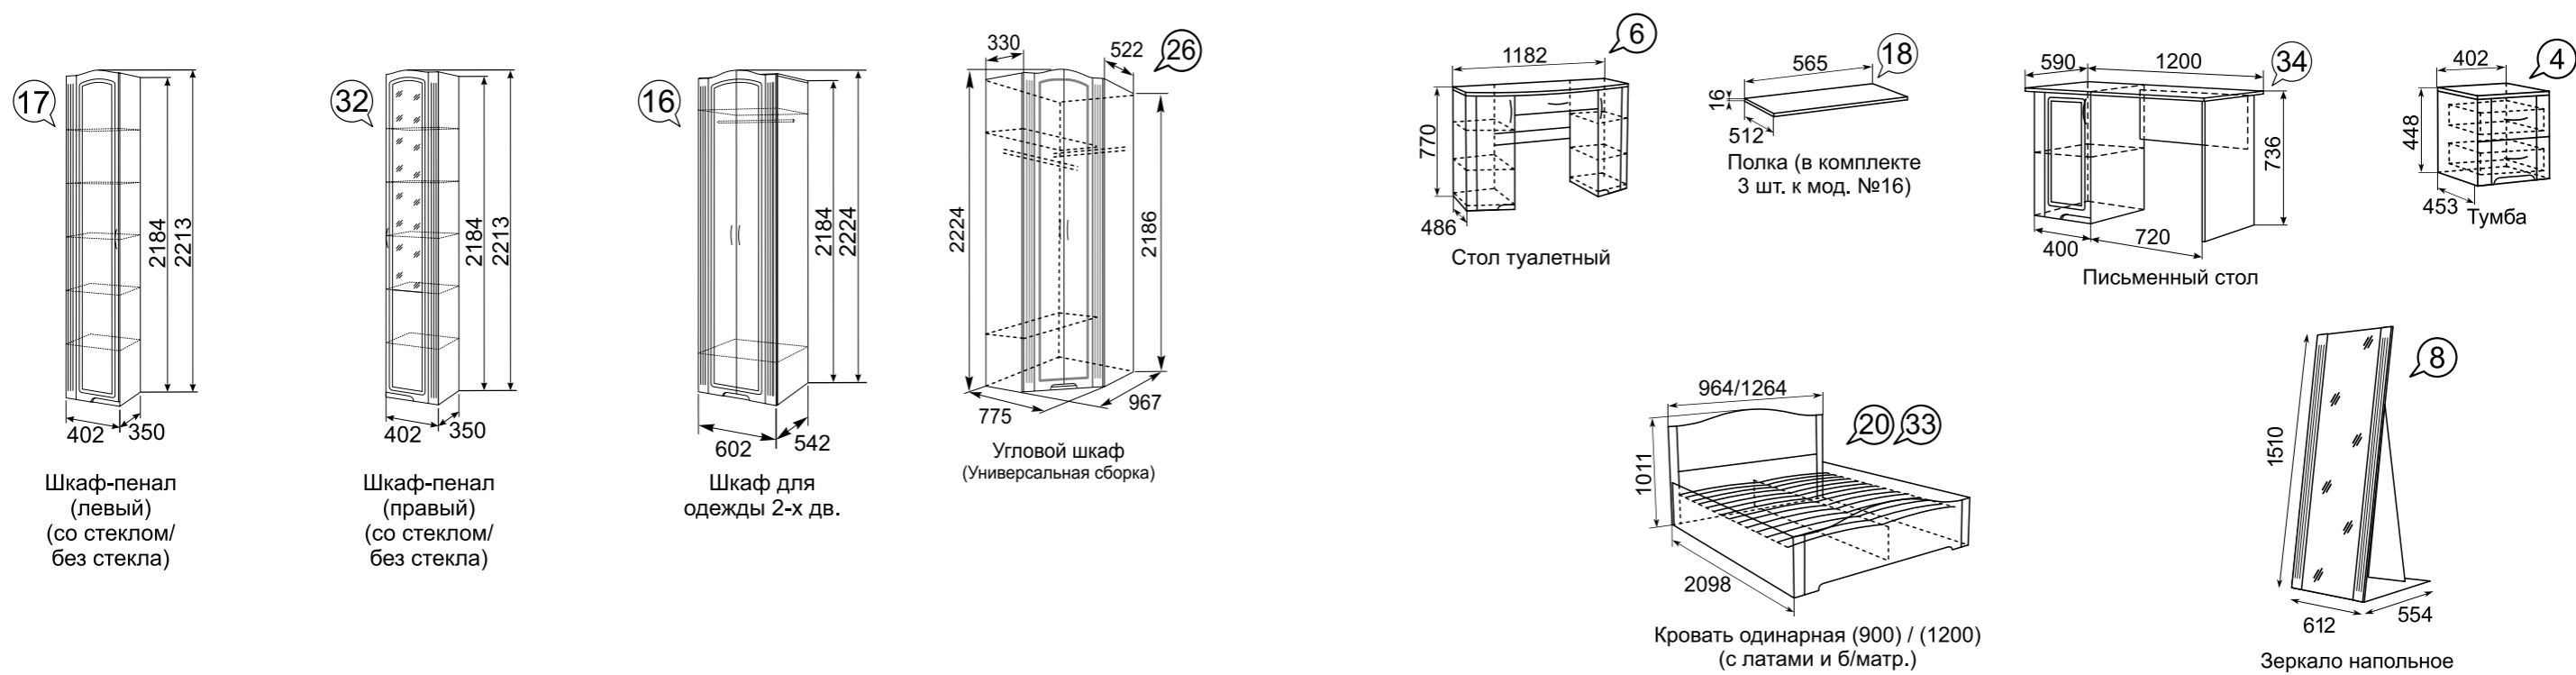

Виктория

Универсальные модули серии «Виктория» могут быть использованы для обустройства подростковой. Особенность серии - фасады МДФ с фрезеровкой, петли с доводчиком на всех фасадах, шариковые направляющие, ручки металлические с белой вставкой, покрытие золото. Шкафы для одежды могут быть укомплектованы дополнительными полками.

фасад	каркас	задняя стенка дно ящика
МДФ 16мм ПВХ пленка Белый снег	ЛДСП 16мм Белый	ДВПО Белое