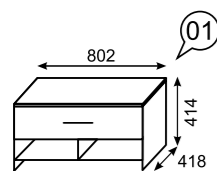

каркас / фасад

задняя стенка/
дно ящика

ЛДСП 16мм Дуб табачный крафт

ДВПО Ясень Шимо крафт

Мягкий элемент

Тумба для обуви

Тумба для обуви с мягким элементом

Зеркало настенное