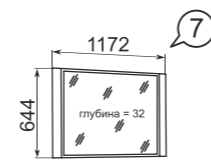

каркас	фасад	задняя стенка/ дно ящика
ЛДСП 16 мм Белый	МДФ 16мм ПВХ пленка Белый снег	ДВПО Белое

Комод комбинированный

Стол туалетный

Стол туалетный с полкой приставной

Полка приставная (к мод. №6)

Зеркало