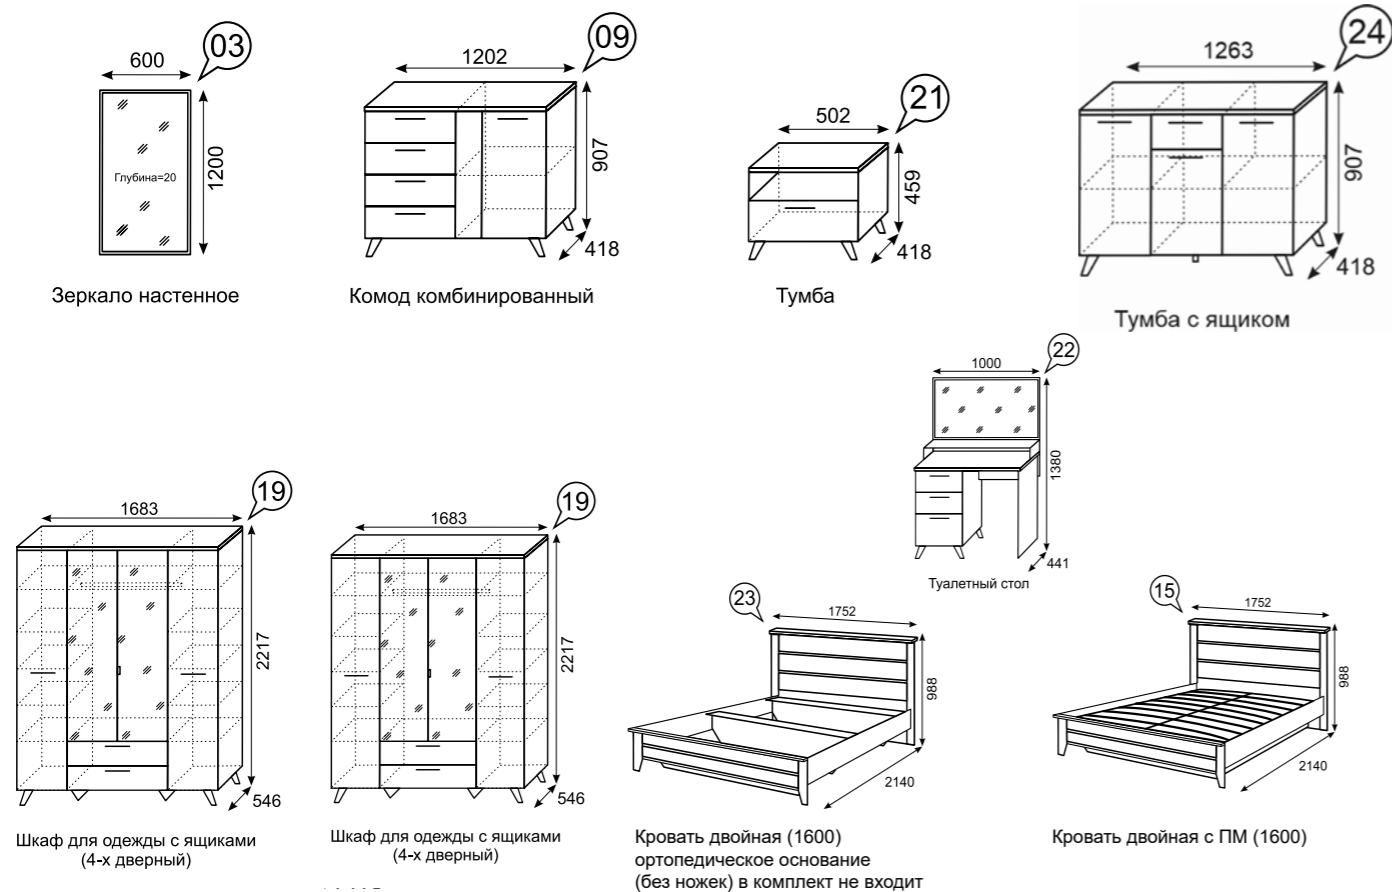

Sofa

Мебельная серия Sofa выполнена в сочетании теплого древесного оттенка и матового черного цвета. Высокие ножки придают конструкции неповторимую легкость и элегантность. В выдвижных ящиках используются шариковые направляющие полного выдвижения. Петли с доводчиками.

фасад	каркас	задняя стенка дно ящика
ЛДСП 16мм Гаскон Пайн светлый	ЛДСП 16мм Гаскон Пайн светлый	ДВПО Белое