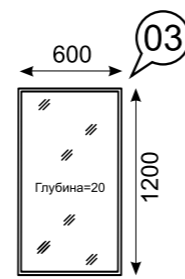

Зеркало настенное