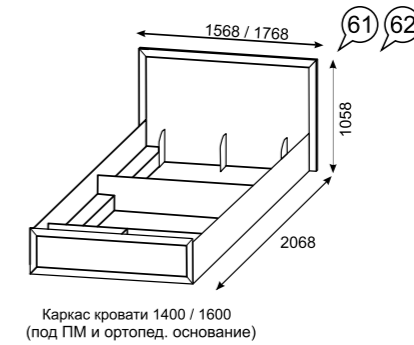

Дополнительные комплектующие (карнизы): 80x18

комплекты декоративных элементов
№ 56 к м. № 30P;
№ 55 к м. № 19P;
№ 57 к м. № 18P.
№ 58 к модулю № 21P;
№ 59 к модулю № 22P;