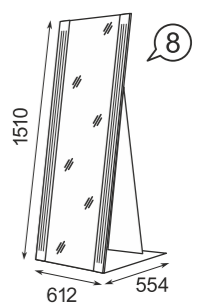

Зеркало напольное