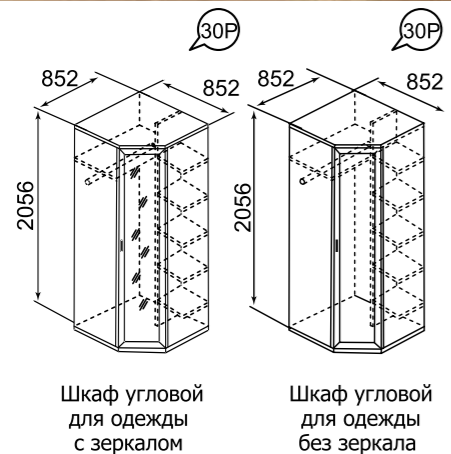

Дополнительные комплектующие (карнизы): 80x18

комплекты декоративных элементов
№ 56 к м. № 30P;
№ 55 к м. № 19P;
№ 57 к м. № 18P.
№ 58 к модулю № 21P;
№ 59 к модулю № 22P;