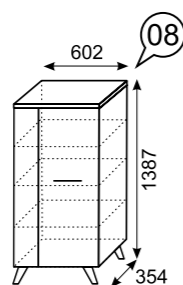

фасад

ЛДСП 16мм
Гаскон Пайн светлый

каркас

ЛДСП 16мм
Гаскон Пайн светлый

задняя стенка
дно ящика

ДВПО Белое

Шкаф-витрина

Шкаф низкий