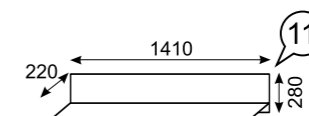

Полка навесная