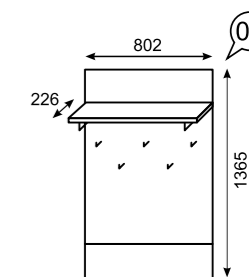

Тумба комбинированная

Пенал с зеркалом

Шкаф для одежды (2-х дверный)

Шкаф угловой

Вешалка настенная

Венеция

Каркасы модулей ЛДСП 16 мм в декоре «Бodega светлая»/ «Клен Торонто». Фасад ЛДСП 16 мм в декоре «Бodega»/ «Клен Торонто». Регулируемые опоры. Петли с доводчиками на всех фасадах. Шариковые направляющие полного выдвижения. Высота шкафов – 2213 мм. Кровати комплектуются ортопедическим основанием на ножках или с подъемным механизмом. Ручки металлические цвет – «Хром глянцевый» с белой вставкой/ «Медь состаренная».