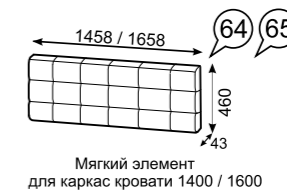

каркас/фасад

задняя стенка
дно ящика

ЛДСП 16 мм
Бодега

ДВПО Белое

Дополнительные комплектующие (карнизы): 80x18

комплекты декоративных элементов
№ 56 к м. № 30P;
№ 55 к м. № 19P;
№ 57 к м. № 18P.
№ 58 к модулю № 21P;
№ 59 к модулю № 22P;