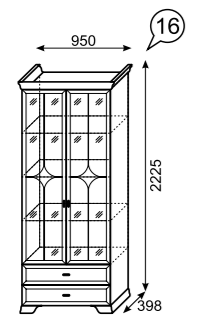

№15
Шкаф универсальный

№22
Шкаф навесной

№21
Тумба для телеаппаратуры

№18
Зеркало настенное (Комплекция 2)

№14
Тумба с ящиком

№16
Шкаф для посуды (2-х дверный) (размеры без цоколя и карниза ШхВхГ 870x2182x358)

№09
Шкаф для посуды (левое и правое исполнение) (размеры без цоколя и карниза ШхВхГ 602x2182x358)

№19
Шкаф-пенал (левое и правое исполнение) (размеры без цоколя и карниза ШхВхГ 437x2182x358)

№31
Шкаф для одежды (левое и правое исполнение) (размеры без цоколя и карниза ШхВхГ 602x2182x358)