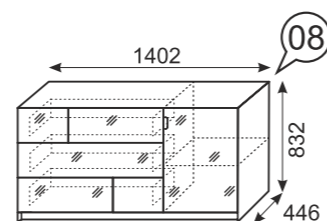

Комод комбинированный