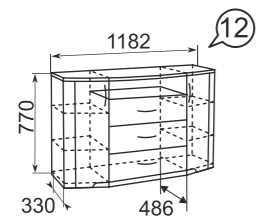

Комод комбинированный