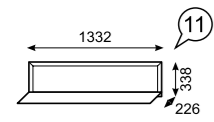

№11
Полка навесная