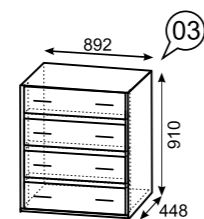

Этерно

Представляем Вашему вниманию модульную серию для спальни «Этерно». Серия привлекает необычным цветовым сочетанием и интересными элементами конструкции. Мягкий элемент кровати в обивке «Микровелюр». По желанию кровать может комплектоваться ортопедическим основанием или основанием с подъемным механизмом.

ЛДСП 16 мм
Дуб Вотан

ЛДСП 16 мм
Этерно

ХДФ 3мм
Ясень шимо темный

Микровелюр
NEWTONE
antracite

Комод