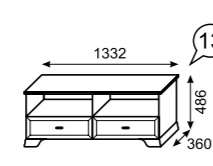

№13
Тумба для телеаппаратуры