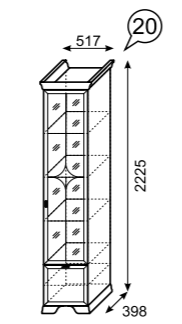

№15
Шкаф универсальный

№22
Шкаф навесной

№21
Тумба для телеаппаратуры

№18
Зеркало настенное (Комплекция 2)

№14
Тумба с ящиком

№16
Шкаф для посуды (2-х дверный) (размеры без цоколя и карниза ШхВхГ 870x2182x358)

№09
Шкаф для посуды (левое и правое исполнение) (размеры без цоколя и карниза ШхВхГ 602x2182x358)

№19
Шкаф-пенал (левое и правое исполнение) (размеры без цоколя и карниза ШхВхГ 437x2182x358)

№31
Шкаф для одежды (левое и правое исполнение) (размеры без цоколя и карниза ШхВхГ 602x2182x358)