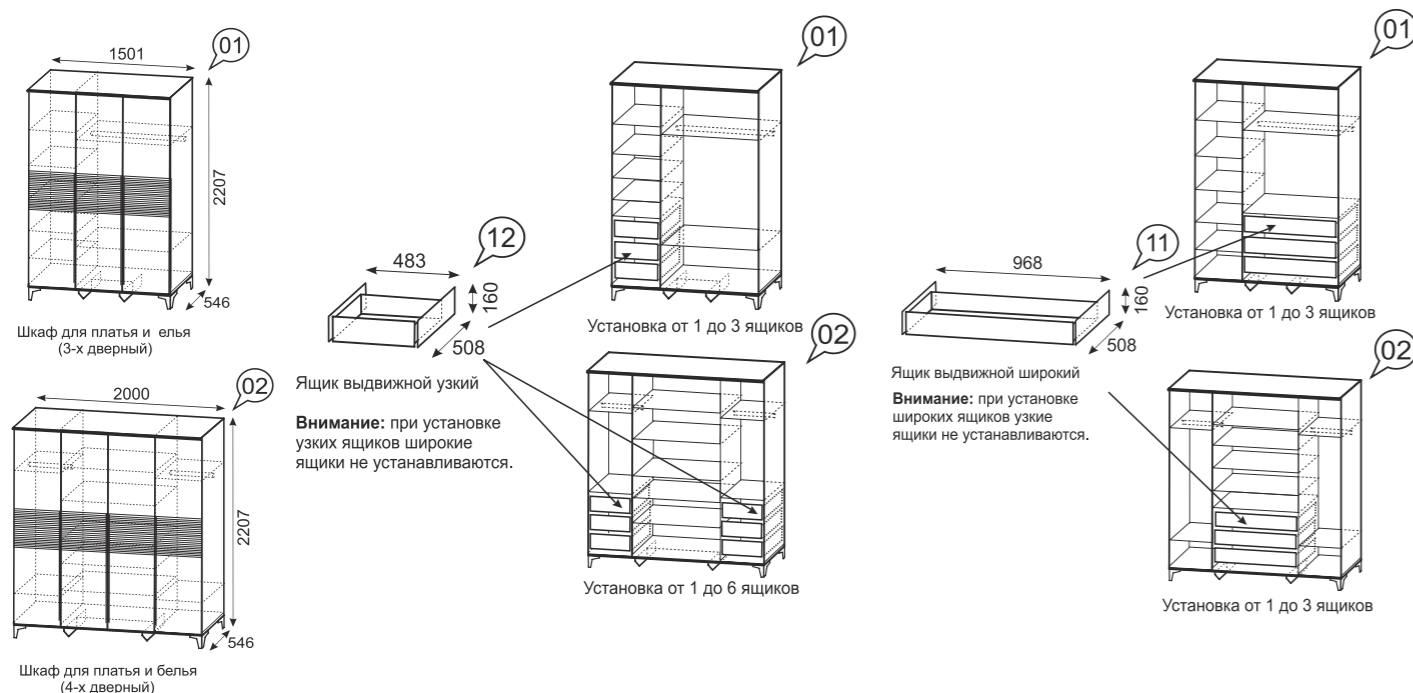

Белла

Современная и удобная мебель для спальни «Белла» прекрасно впишется в интерьер Вашей комнаты отдыха. Особую изюминку спальному гарнитуру добавляет не обычное сочетание цветов и оригинальная фрезеровка на фасадах, которая делает мебель изящной и стильной.