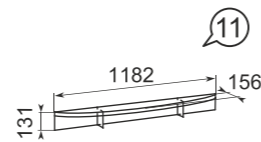

каркас	фасад	задняя стенка/ дно ящика
ЛДСП 16 мм Белый	МДФ 16мм ПВХ пленка Белый снег	ДВПО Белое

Комод комбинированный

Стол туалетный

Стол туалетный с полкой приставной

Полка приставная (к мод. №6)

Зеркало