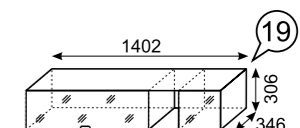

Шкаф навесной