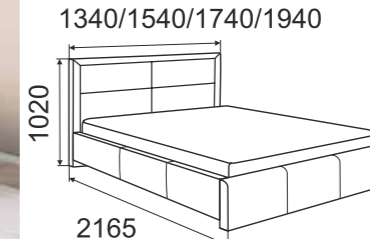

Кровать ЛИТА УГЛОВАЯ (правая или левая)

- под ортопедическое основание с опорой 245 мм
- ортопедическое основание с подъемным механизмом и ящиком для белья
- встроенное ортопедическое основание на березовых ламелях (латофлексах)