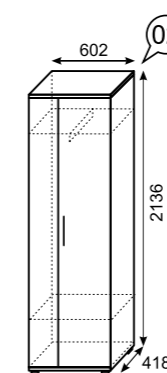

Шкаф для одежды (2-х дверный)