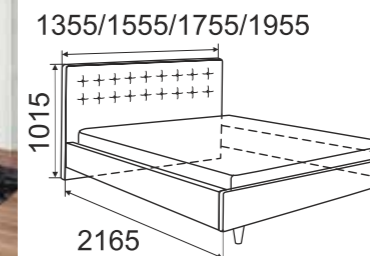

- встроенное ортопедическое основание на березовых ламелях (латофлексах)

ВАРИАНТЫ
ОБИВКИ:

Nice
white

Nice
beige

Nice
grey

Реал Лайт
Беж

Легенд
Вайт

Best 87

Фенго 01

Фенго 02

Фенго 06

Genezis
Desert

Genezis
Dove

Genezis
Steel

Espo 15

Espo 83

NEWTONE
emerald

NEWTONE
light grey

NEWTONE
antracite

NEWTONE
light beige

NEWTONE
cacao