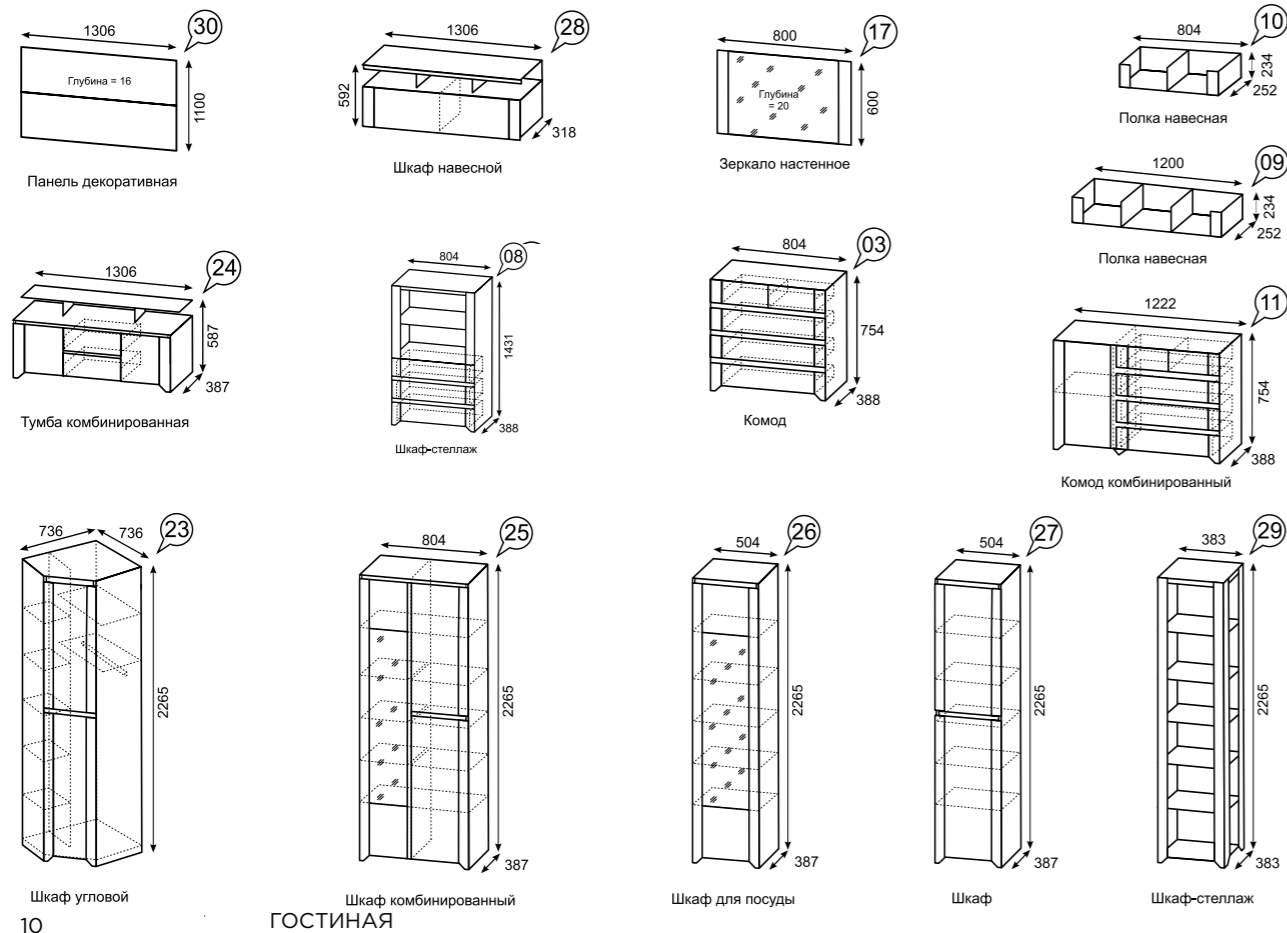

ТВИСТ

Новая коллекция мебели «Твист» создана с учетом всех потребностей и включает только самое необходимое: вместительную систему хранения, навесные полки. Минимальный состав модулей достаточен для обстановки гостиной. Функциональность и доступность гарнитура дополняет современный дизайн.

каркас

ЛДСП 16 мм
Молакай

фасад

ЛДСП 16 мм
Молакай

задняя стенка/
дно ящика

ДВПО Белое