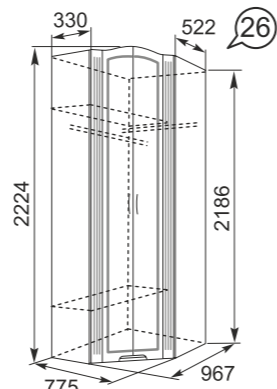

Угловой шкаф (Универсальная сборка)