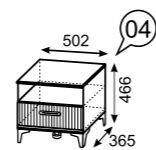

Дюна

Комфортная и красивая мебель для спальни Дюна придаст интерьеру уюта и сделает пребывание в комнате отдыха более приятным. Высокие ножки, лаконичность форм придают мебели неповторимую легкость и элегантность, а эргономичный дизайн позволит максимально использовать пространство комнаты.

ЛДСП 16 мм
Дуб Вотан

МДФ 16 мм
ПВХ пленка Каир

ДВПО Ясень
шимо темный

Микровелюр
NEWTONE
Light beige

Тумба