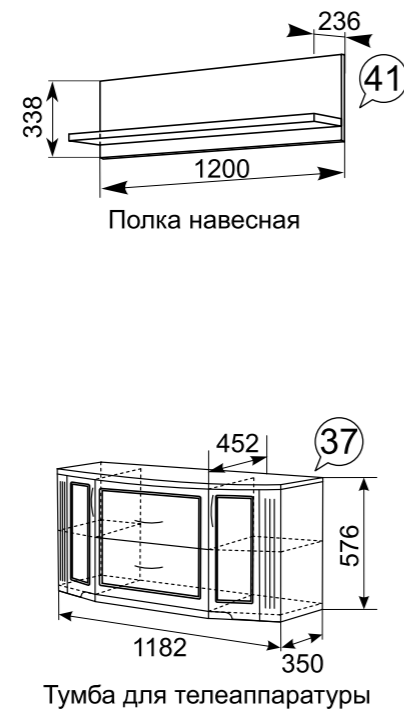

Виктория

Новая модульная серия «Виктория» выполнена в стиле «Классика». Особенность серии - фасады МДФ с фрезеровкой, петли с доводчиком на всех фасадах, шариковые направляющие, ручки металлические с белой вставкой, покрытие золото. Стекло можно установить над и под телевизором, а также заказать на нее подсветку. Шкаф для одежды может быть укомплектован дополнительными полками.

каркас	фасад	фасад	задняя стенка дно ящика
ЛДСП 16/22 мм Белый	МДФ 16 мм ПВХ пленка Белый Снег	Рамочный профиль 596 Б	ДВП белое