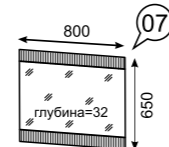

Зеркало настенное