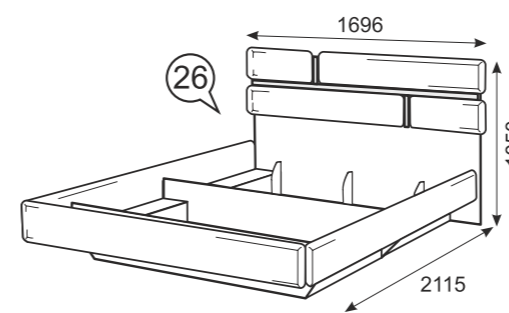

Каркас кровати (1600)
(под ПМ и ортопед. основание)