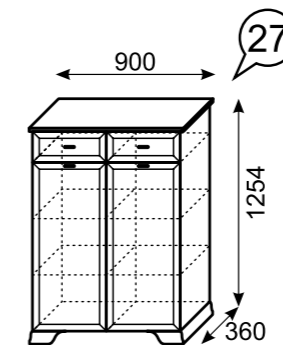

Вешалка
настенная

Тумба с ящиком

Тумба с ящиками

Шкаф
навесной
с зеркалом
(размеры без
цоколя и карниза
ШхВхГ 437x1376x194)

Шкаф для одежды
(левое и правое исполнение)
(размеры без
цоколя и карниза
ШхВхГ 602x2182x358)