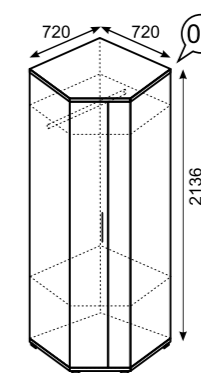

Шкаф угловой