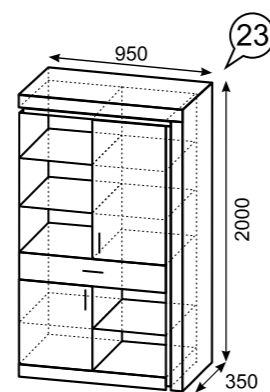

каркас

ЛДСП 16 мм
Дезира эш

фасад

ЛДСП 16 мм
Белый

задняя стенка/
дно ящика

ДВПО Белый

21
Стол письменный
(правое и левое
исполнение)

22
Шкаф комбинированный низкий
(правое и левое
исполнение)