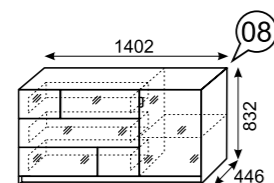

каркас
-ЛДСП 16 мм
Белый шелк
-ЛДСП Черный

фасад
-ЛДСП 16 мм Черный
+ стекло 4мм белое

задняя стенка
дно ящика
ДВПО Белое

Комод

Комод комбинированный

Тумба для телеаппаратуры

Шкаф комбинированный

Шкаф комбинированный низкий