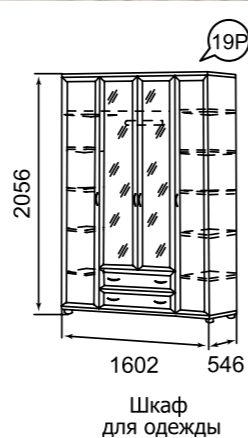

Дополнительные комплектующие (карнизы): 80x18

комплекты декоративных элементов
№ 56 к м. № 30P;
№ 55 к м. № 19P;
№ 57 к м. № 18P.
№ 58 к модулю № 21P;
№ 59 к модулю № 22P;