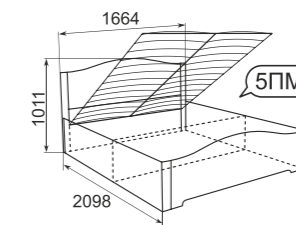

Кровать двойная (1600) (с подъемным ортоп. и б/матр.)