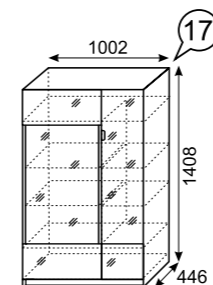

каркас
-ЛДСП 16 мм
Белый шелк
-ЛДСП Черный

фасад
-ЛДСП 16 мм Черный
+ стекло 4мм белое

задняя стенка
дно ящика
ДВПО Белое

Комод

Комод комбинированный

Тумба для телеаппаратуры

Шкаф комбинированный

Шкаф комбинированный низкий