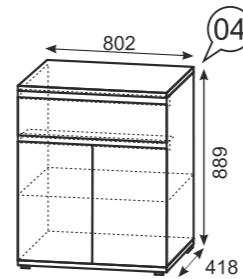

каркас

ЛДСП 16 мм
Дуб Вотан

фасад

ЛДСП 16 мм
Этерно

Шкаф для одежды
2-х дверный

Шкаф комбинированный
с вешалкой

Шкаф комбинированный
с зеркалом

Тумба для обуви