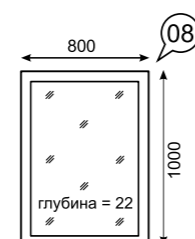

каркас / фасад

задняя стенка/
дно ящика

ЛДСП 16мм Дуб табачный крафт

ДВПО Ясень Шимо крафт

Мягкий элемент

Тумба для обуви

Тумба для обуви с мягким элементом

Зеркало настенное