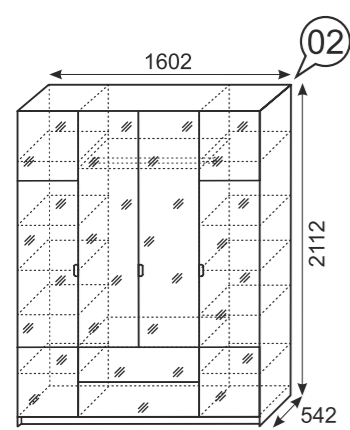

каркас

фасад

задняя стенка
дно ящика

-ЛДСП 16 мм
Белый шелк
-ЛДСП Черный

-ЛДСП 16 мм Черный
+ стекло 4мм белое

ДВПО Белое

Шкаф для одежды с ящиками
(4-х дверный с зеркалом)

Комод