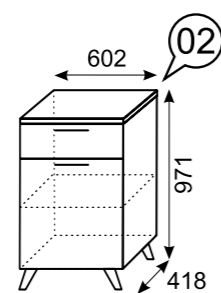

Тумба с ящиком