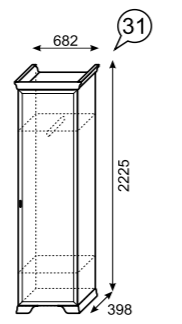

№15
Шкаф универсальный

№22
Шкаф навесной

№21
Тумба для телеаппаратуры

№18
Зеркало настенное (Комплекция 2)

№14
Тумба с ящиком

№16
Шкаф для посуды (2-х дверный) (размеры без цоколя и карниза ШхВхГ 870x2182x358)

№09
Шкаф для посуды (левое и правое исполнение) (размеры без цоколя и карниза ШхВхГ 602x2182x358)

№19
Шкаф-пенал (левое и правое исполнение) (размеры без цоколя и карниза ШхВхГ 437x2182x358)

№31
Шкаф для одежды (левое и правое исполнение) (размеры без цоколя и карниза ШхВхГ 602x2182x358)