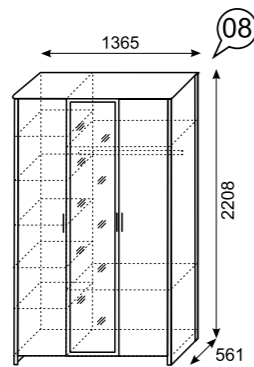

фасад

ЛДСП 16мм
Дуб ирландский

каркас

ЛДСП 16мм
Дуб ирландский

задняя стенка
дно ящика

ДВПО Белое

Шкаф для одежды и белья
(4-х дверный с зеркалом)

Шкаф для одежды и белья
(3-х дверный с зеркалом)