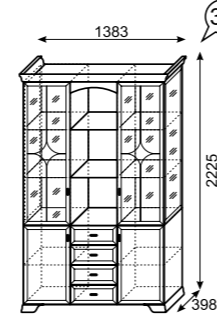

№09
Шкаф для посуды (левое и правое исполнение) (размеры без цоколя и карниза ШхВхГ 602x2182x358)

№19
Шкаф-пенал (левое и правое исполнение) (размеры без цоколя и карниза ШхВхГ 437x2182x358)

№31
Шкаф для одежды (левое и правое исполнение) (размеры без цоколя и карниза ШхВхГ 602x2182x358)

№20
Шкаф для посуды (левое и правое исполнение) (размеры без цоколя и карниза ШхВхГ 437x2182x358)

№17
Шкаф для одежды с ящиками (2-х дверный) (размеры без цоколя и карниза ШхВхГ 870x2182x550)

№30
Буфет (размеры без цоколя и карниза ШхВхГ 1303x2182x358)