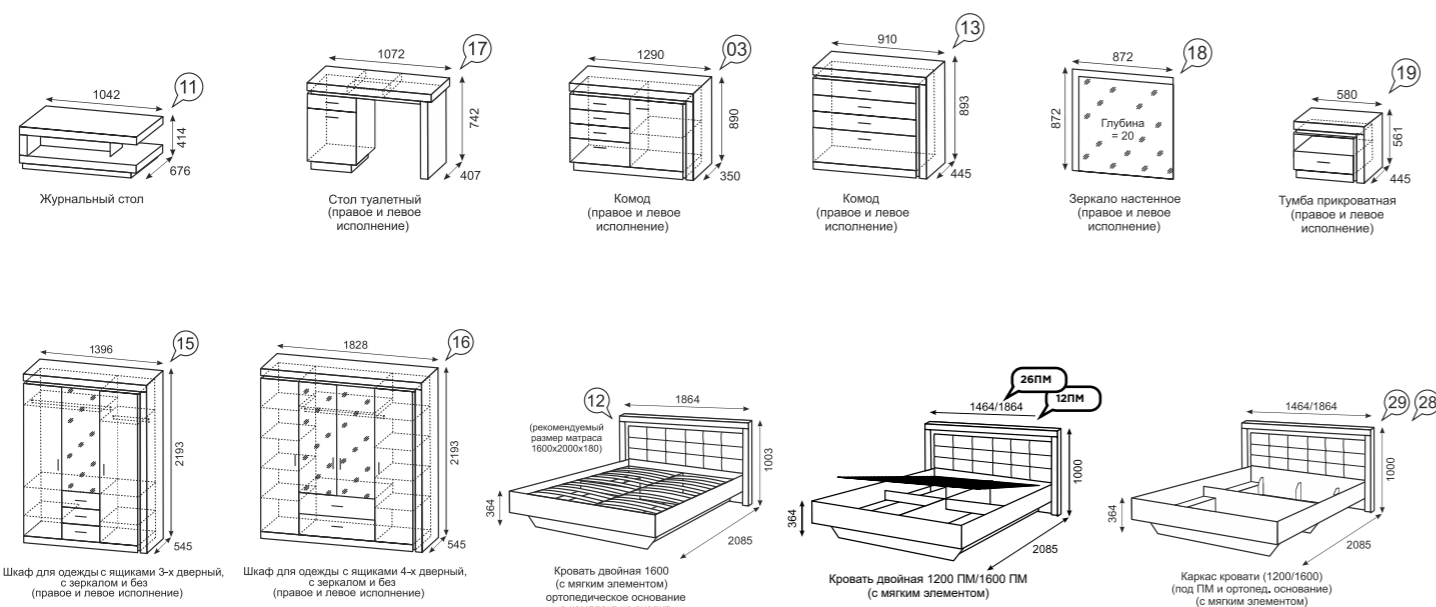

каркас

ЛДСП 16 мм
Дуб Сакраменто

фасад

МДФ 16 мм
ПВХ пленка Белый
Снег

задняя стенка/
дно ящика

ДВПО Белое

Венеция

Каркасы модулей ЛДСП 16 мм в декоре «Бодега». Фасад ЛДСП 16 мм в декоре «Бодега». Регулируемые опоры. Петли с доводчиками на всех фасадах. Шариковые направляющие полного выдвижения. Высота шкафов – 2225 мм. Кровати комплектуются ортопедическим основанием на ножках или с подъемным механизмом. Ручки металлические цвет – «Хром глянцевый» с белой вставкой.