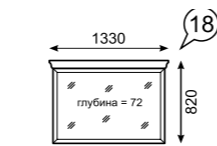

№18
Зеркало настенное (Комплекция 2)