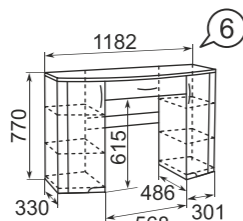

Стол туалетный