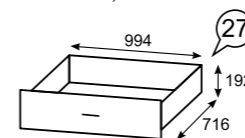

27
Ящик прикроватный