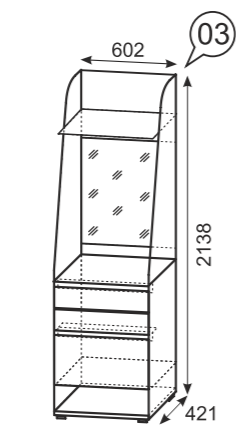

каркас

ЛДСП 16 мм
Дуб Вотан

фасад

ЛДСП 16 мм
Этерно

Шкаф для одежды
2-х дверный

Шкаф комбинированный
с вешалкой

Шкаф комбинированный
с зеркалом

Тумба для обуви