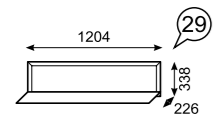

Каркасы модулей ЛДСП 16 мм в декоре «Бodega». Фасад ЛДСП 16 мм в декоре «Бodega». Регулируемые опоры. Петли с доводчиками на всех фасадах. Шариковые направляющие полного выдвижения. Высота шкафов – 2225 мм. Кровати комплектуются ортопедическим основанием на ножках или с подъемным механизмом. Ручки металлические цвет – «Хром глянцевый» с белой вставкой.

каркас / фасад

задняя стенка,
дно ящика

ЛДСП 16 мм
Бodega

ДВПО Белая

№29
Полка навесная