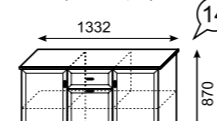

№15
Шкаф универсальный

№22
Шкаф навесной

№21
Тумба для телеаппаратуры

№18
Зеркало настенное (Комплекция 2)

№14
Тумба с ящиком

№16
Шкаф для посуды (2-х дверный) (размеры без цоколя и карниза ШхВхГ 870x2182x358)

№09
Шкаф для посуды (левое и правое исполнение) (размеры без цоколя и карниза ШхВхГ 602x2182x358)

№19
Шкаф-пенал (левое и правое исполнение) (размеры без цоколя и карниза ШхВхГ 437x2182x358)

№31
Шкаф для одежды (левое и правое исполнение) (размеры без цоколя и карниза ШхВхГ 602x2182x358)

№20
Шкаф для посуды (левое и правое исполнение) (размеры без цоколя и карниза ШхВхГ 437x2182x358)

№17
Шкаф для одежды с ящиками (2-х дверный) (размеры без цоколя и карниза ШхВхГ 870x2182x550)

№30
Буфет (размеры без цоколя и карниза ШхВхГ 1303x2182x358)