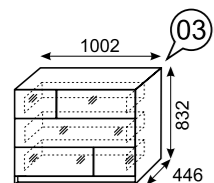

каркас
-ЛДСП 16 мм
Белый шелк
-ЛДСП Черный

фасад
-ЛДСП 16 мм Черный
+ стекло 4мм белое

задняя стенка
дно ящика
ДВПО Белое

Комод

Комод комбинированный

Тумба для телеаппаратуры

Шкаф комбинированный

Шкаф комбинированный низкий