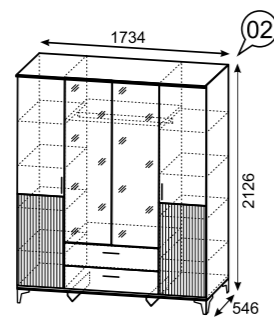

Шкаф 4-х дверный с ящиками
с зеркалом