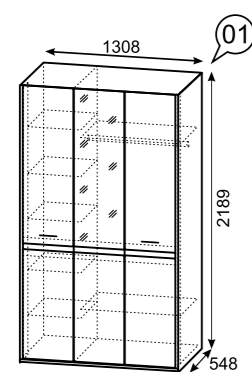

Шкаф для одежды и белья
3-х дверный с зеркалом