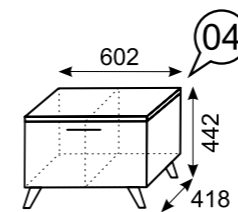

Тумба для обуви