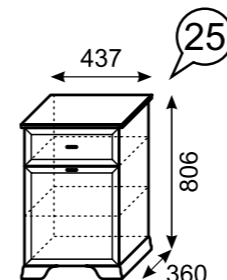

Вешалка
настенная

Тумба с ящиком

Тумба с ящиками

Шкаф
навесной
с зеркалом
(размеры без
цоколя и карниза
ШхВхГ 437x1376x194)

Шкаф для одежды
(левое и правое исполнение)
(размеры без
цоколя и карниза
ШхВхГ 602x2182x358)