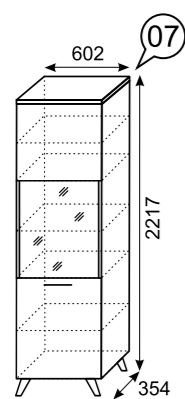

фасад

ЛДСП 16мм
Гаскон Пайн светлый

каркас

ЛДСП 16мм
Гаскон Пайн светлый

задняя стенка
дно ящика

ДВПО Белое

Шкаф-витрина

Шкаф низкий