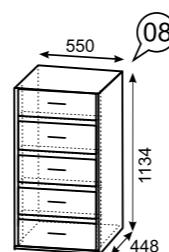

Комод узкий