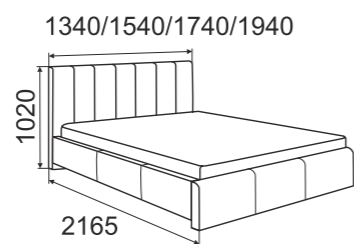

Кровать ЛИТА

- под ортопедическое основание с опорой 245 мм
- ортопедическое основание с подъемным механизмом и ящиком для белья
- встроенное ортопедическое основание на березовых ламелях (латофлексах)