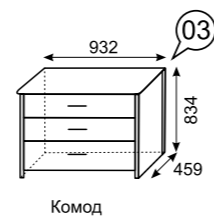

Berlin

Прямые и лаконичные линии, а также сочетание древесной текстуры и металла подчеркивают необыкновенный дизайн модульной серии Berlin. Мебель выполнена в цвете - «дуб ирландский». В выдвижных ящиках используются шариковые направляющие полного выдвижения. Петли с доводчиками.

ЛДСП 16мм
Дуб ирландский

ЛДСП 16мм
Дуб ирландский

ДВПО Белое

Комод