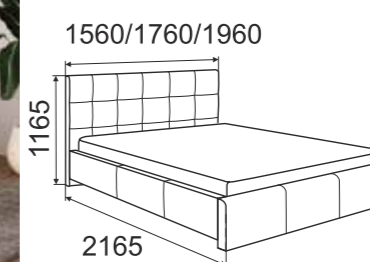

Кровать МОНАКО

Кровать МАРИЯ

- под ортопедическое основание с опорой 245 мм
- ортопедическое основание с подъемным механизмом и ящиком для белья
- встроенное ортопедическое основание на березовых ламелях (латофлексах)