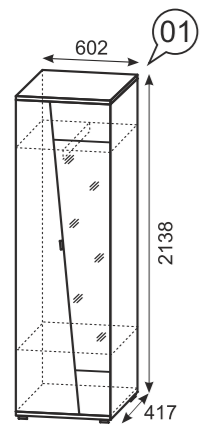

Шкаф для одежды
2-х дверный