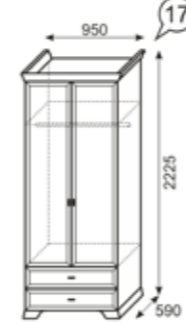

№09
Шкаф для посуды (левое и правое исполнение) (размеры без цоколя и карниза ШхВхГ 602x2182x358)

№19
Шкаф-пенал (левое и правое исполнение) (размеры без цоколя и карниза ШхВхГ 437x2182x358)

№31
Шкаф для одежды (левое и правое исполнение) (размеры без цоколя и карниза ШхВхГ 602x2182x358)

№20
Шкаф для посуды (левое и правое исполнение) (размеры без цоколя и карниза ШхВхГ 437x2182x358)

№17
Шкаф для одежды с ящиками (2-х дверный) (размеры без цоколя и карниза ШхВхГ 870x2182x550)

№30
Буфет (размеры без цоколя и карниза ШхВхГ 1303x2182x358)

№30+33
Буфет + №33 Комплект двери и полок (размеры без цоколя и карниза ШхВхГ 1303x2182x358)

Комплект зеркала на заднюю стенку:
№32/К1 к мод. №9
№32/К2 к мод. №15
№32/К3 к мод. №16
№32/К4 к мод. №20

Комплекты декоративных элементов
К1 к модулям № 19+20
К2 к модулям № 09(31)+16
К3 к модулям № 09(31)+19(20)
К4 к модулям № 16+19(20)