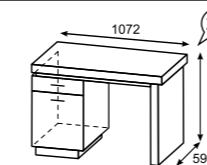

каркас

ЛДСП 16 мм
Дуб Сакраменто

фасад

МДФ 16 мм
ПВХ пленка Белый Снег

задняя стенка/
дно ящика

ДВПО Белое

Стол письменный (правое и левое исполнение)

Шкаф комбинированный низкий (правое и левое исполнение)