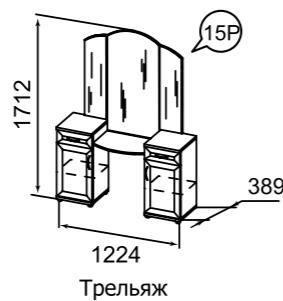

каркас/фасад

задняя стенка
дно ящика

ЛДСП 16 мм
Бодега

ДВПО Белое

Дополнительные комплектующие (карнизы): 80x18

комплекты декоративных элементов
№ 56 к м. № 30P;
№ 55 к м. № 19P;
№ 57 к м. № 18P.
№ 58 к модулю № 21P;
№ 59 к модулю № 22P;