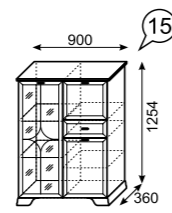

№15
Шкаф универсальный

№22
Шкаф навесной

№21
Тумба для телеаппаратуры

№18
Зеркало настенное (Комплекция 2)

№14
Тумба с ящиком

№16
Шкаф для посуды (2-х дверный) (размеры без цоколя и карниза ШхВхГ 870x2182x358)

№09
Шкаф для посуды (левое и правое исполнение) (размеры без цоколя и карниза ШхВхГ 602x2182x358)

№19
Шкаф-пенал (левое и правое исполнение) (размеры без цоколя и карниза ШхВхГ 437x2182x358)

№31
Шкаф для одежды (левое и правое исполнение) (размеры без цоколя и карниза ШхВхГ 602x2182x358)