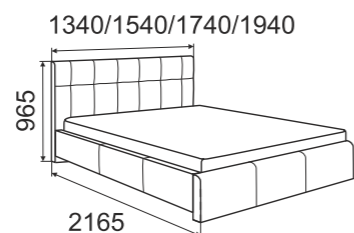

Кровать ОРХИДЕЯ

- под ортопедическое основание с опорой 245 мм
- ортопедическое основание с подъемным механизмом и ящиком для белья
- встроенное ортопедическое основание на березовых ламелях (латофлексах)