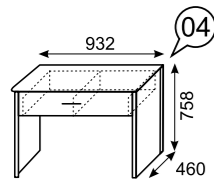

Стол туалетный