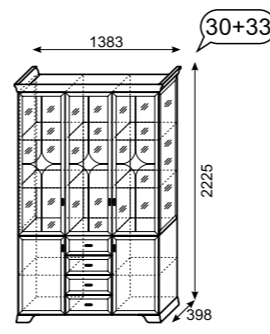

№09
Шкаф для посуды (левое и правое исполнение) (размеры без цоколя и карниза ШхВхГ 602x2182x358)

№19
Шкаф-пенал (левое и правое исполнение) (размеры без цоколя и карниза ШхВхГ 437x2182x358)

№31
Шкаф для одежды (левое и правое исполнение) (размеры без цоколя и карниза ШхВхГ 602x2182x358)

№20
Шкаф для посуды (левое и правое исполнение) (размеры без цоколя и карниза ШхВхГ 437x2182x358)

№17
Шкаф для одежды с ящиками (2-х дверный) (размеры без цоколя и карниза ШхВхГ 870x2182x550)

№30
Буфет (размеры без цоколя и карниза ШхВхГ 1303x2182x358)