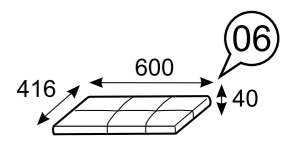

Мягкий элемент
для прихожей