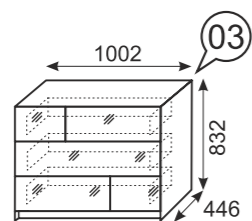

каркас

фасад

задняя стенка
дно ящика

-ЛДСП 16 мм
Белый шелк
-ЛДСП Черный

-ЛДСП 16 мм Черный
+ стекло 4мм белое

ДВПО Белое

Шкаф для одежды с ящиками
(4-х дверный с зеркалом)

Комод