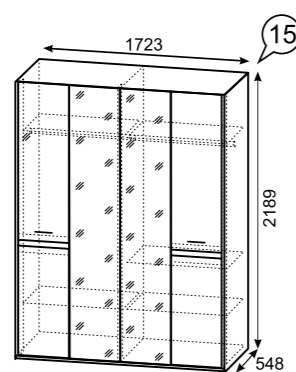

Шкаф комбинированный
3-х дверный с зеркалом