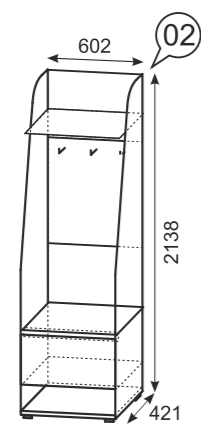

каркас

ЛДСП 16 мм
Дуб Вотан

фасад

ЛДСП 16 мм
Этерно

Шкаф для одежды
2-х дверный

Шкаф комбинированный
с вешалкой

Шкаф комбинированный
с зеркалом

Тумба для обуви