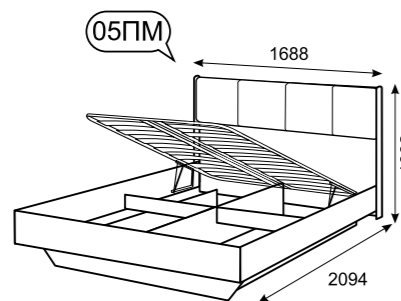

Кровать двойная с ПМ (1600)