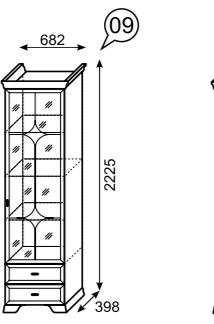

№15
Шкаф универсальный

№22
Шкаф навесной

№21
Тумба для телеаппаратуры

№18
Зеркало настенное (Комплекция 2)

№14
Тумба с ящиком

№16
Шкаф для посуды (2-х дверный) (размеры без цоколя и карниза ШхВхГ 870x2182x358)

№09
Шкаф для посуды (левое и правое исполнение) (размеры без цоколя и карниза ШхВхГ 602x2182x358)

№19
Шкаф-пенал (левое и правое исполнение) (размеры без цоколя и карниза ШхВхГ 437x2182x358)

№31
Шкаф для одежды (левое и правое исполнение) (размеры без цоколя и карниза ШхВхГ 602x2182x358)