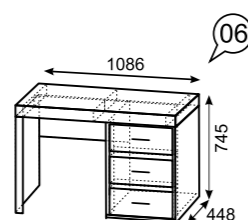

Стол туалетный
(правое и левое
исполнение)