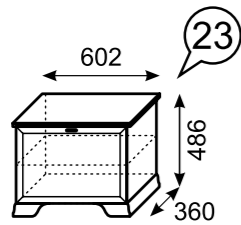

Венеция

Каркасы модулей ЛДСП 16 мм в декоре «Бodega светлая»/ «Клен Торонто». Фасад ЛДСП 16 мм в декоре «Бodega»/ «Клен Торонто». Регулируемые опоры. Петли с доводчиками на всех фасадах. Шариковые направляющие полного выдвижения. Высота шкафов – 2213 мм. Кровати комплектуются ортопедическим основанием на ножках или с подъемным механизмом. Ручки металлические цвет – «Хром глянцевый» с белой вставкой/ «Медь состаренная».

каркас / фасад

задняя стенка,
дно ящика

ЛДСП 16 мм
Бodega

ДВПО Белая

35/К1

Комплект цоколя
к модулям одинаковой глубины
(правое и левое исполнение)

Тумба