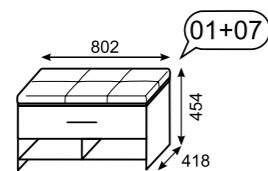

каркас / фасад

задняя стенка/
дно ящика

ЛДСП 16мм Дуб табачный крафт

ДВПО Ясень Шимо крафт

Мягкий элемент

Тумба для обуви

Тумба для обуви с мягким элементом

Зеркало настенное