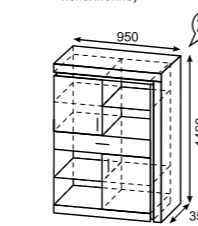

каркас

ЛДСП 16 мм
Дуб Сакраменто

фасад

МДФ 16 мм
ПВХ пленка Белый Снег

задняя стенка/
дно ящика

ДВПО Белое

Стол письменный (правое и левое исполнение)

Шкаф комбинированный низкий (правое и левое исполнение)

Шкаф комбинированный (правое и левое исполнение)

Подсветка к модулям приобретается отдельно

Венеция

Каркасы модулей ЛДСП 16 мм в декоре «Бodega». Фасад ЛДСП 16 мм в декоре «Бodega». Регулируемые опоры. Петли с доводчиками на всех фасадах. Шариковые направляющие полного выдвижения. Высота шкафов – 2225 мм. Кровати комплектуются ортопедическим основанием на ножках или с подъемным механизмом. Ручки металлические цвет – «Хром глянцевый» с белой вставкой.