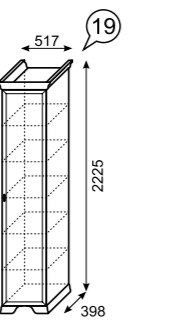

№15
Шкаф универсальный

№22
Шкаф навесной

№21
Тумба для телеаппаратуры

№18
Зеркало настенное (Комплекция 2)

№14
Тумба с ящиком

№16
Шкаф для посуды (2-х дверный) (размеры без цоколя и карниза ШхВхГ 870x2182x358)

№09
Шкаф для посуды (левое и правое исполнение) (размеры без цоколя и карниза ШхВхГ 602x2182x358)

№19
Шкаф-пенал (левое и правое исполнение) (размеры без цоколя и карниза ШхВхГ 437x2182x358)

№31
Шкаф для одежды (левое и правое исполнение) (размеры без цоколя и карниза ШхВхГ 602x2182x358)