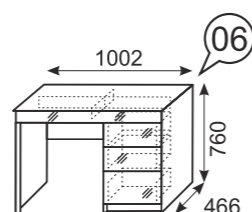

каркас

фасад

задняя стенка
дно ящика

-ЛДСП 16 мм
Белый шелк
-ЛДСП Черный

-ЛДСП 16 мм Черный
+ стекло 4мм белое

ДВПО Белое

Шкаф для одежды с ящиками
(4-х дверный с зеркалом)

Комод