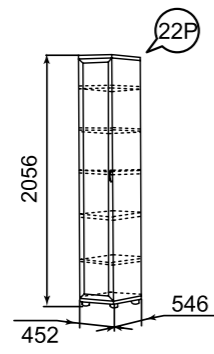

каркас/фасад

задняя стенка
дно ящика

ЛДСП 16 мм
Бодега

ДВПО Белое

Дополнительные комплектующие (карнизы): 80x18

комплекты декоративных элементов
№ 56 к м. № 30P;
№ 55 к м. № 19P;
№ 57 к м. № 18P.
№ 58 к модулю № 21P;
№ 59 к модулю № 22P;