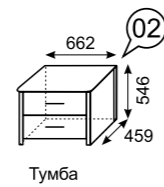

фасад

ЛДСП 16мм
Дуб ирландский

каркас

ЛДСП 16мм
Дуб ирландский

задняя стенка
дно ящика

ДВПО Белое

Шкаф для одежды и белья
(4-х дверный с зеркалом)

Шкаф для одежды и белья
(3-х дверный с зеркалом)