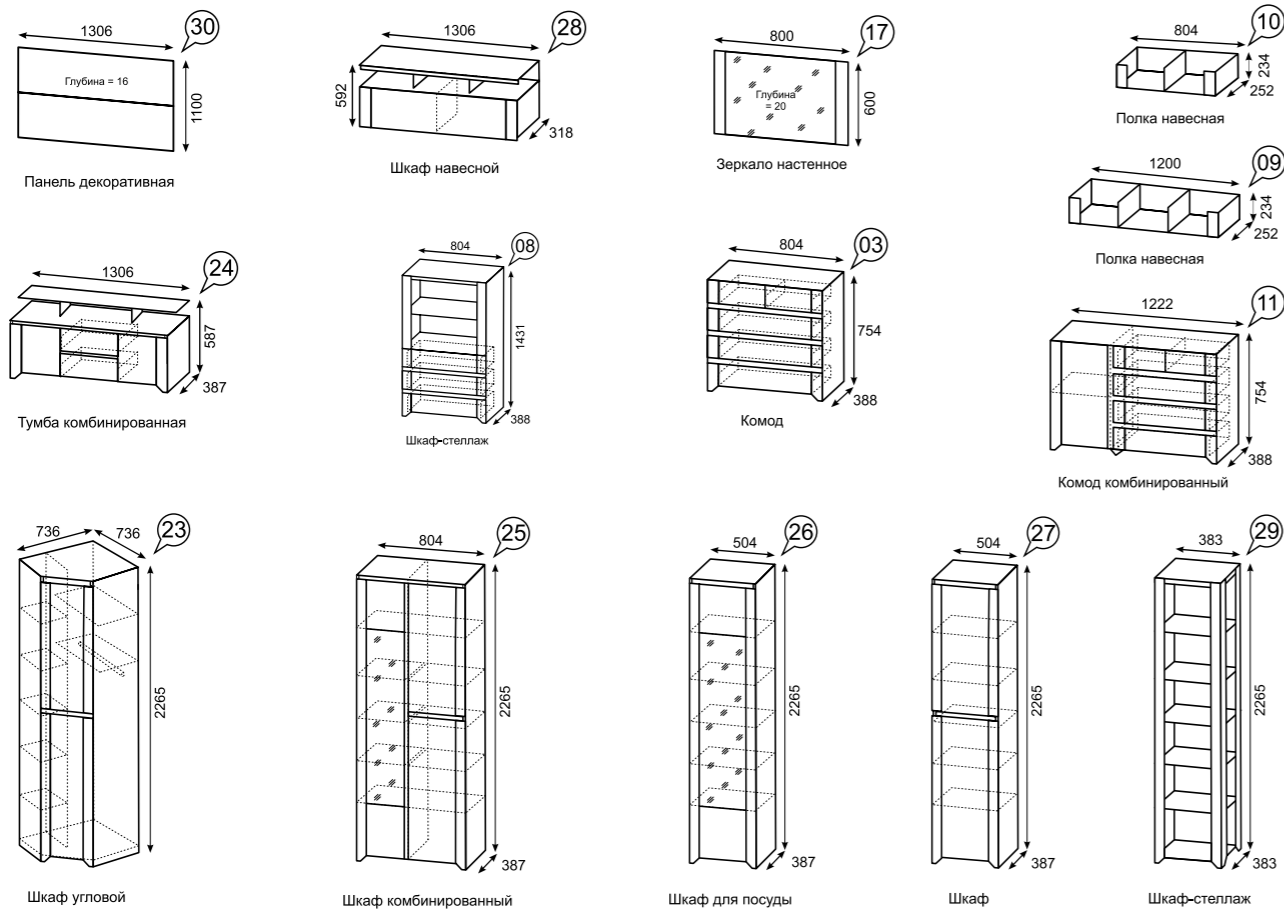

каркас

ЛДСП 16 мм
Молакай

фасад

ЛДСП 16 мм
Молакай

задняя стенка/
дно ящика

ДВПО Белое

ТВИСТ

Новая коллекция мебели «Твист» создана с учетом всех потребностей и включает только самое необходимое: вместительную систему хранения, навесные полки. Минимальный состав модулей достаточен для обстановки гостиной. Функциональность и доступность гарнитура дополняет современный дизайн.