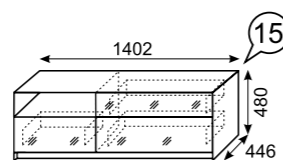

каркас
-ЛДСП 16 мм
Белый шелк
-ЛДСП Черный

фасад
-ЛДСП 16 мм Черный
+ стекло 4мм белое

задняя стенка
дно ящика
ДВПО Белое

Комод

Комод комбинированный

Тумба для телеаппаратуры

Шкаф комбинированный

Шкаф комбинированный низкий