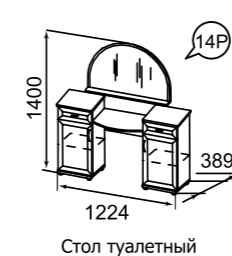

каркас/фасад

задняя стенка
дно ящика

ЛДСП 16 мм
Бодега

ДВПО Белое

Дополнительные комплектующие (карнизы): 80x18

комплекты декоративных элементов
№ 56 к м. № 30P;
№ 55 к м. № 19P;
№ 57 к м. № 18P.
№ 58 к модулю № 21P;
№ 59 к модулю № 22P;