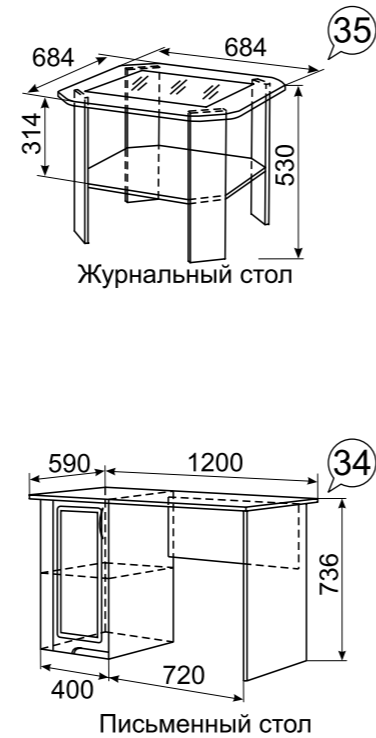

Виктория

Новая модульная серия «Виктория» выполнена в стиле «Классика». Особенность серии - фасады МДФ с фрезеровкой, петли с доводчиком на всех фасадах, шариковые направляющие, ручки металлические с белой вставкой, покрытие золото. Стекло можно установить над и под телевизором, а также заказать на нее подсветку. Шкаф для одежды может быть укомплектован дополнительными полками.

каркас	фасад	фасад	задняя стенка дно ящика
ЛДСП 16/22 мм Белый	МДФ 16 мм ПВХ пленка Белый Снег	Рамочный профиль 596 Б	ДВП белое