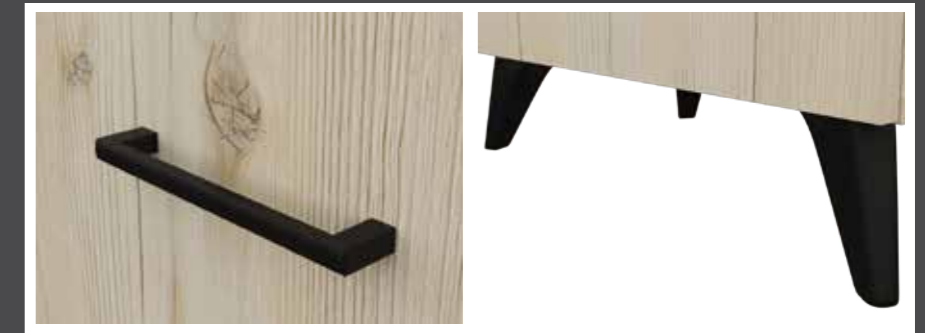

ЛДСП 16мм
Гаскон Пайн светлый

ЛДСП 16мм
Гаскон Пайн светлый

ДВПО Белое