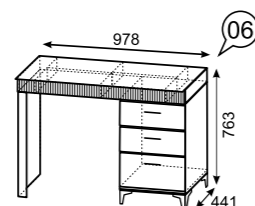

Стол туалетный
(правое и левое
исполнение)