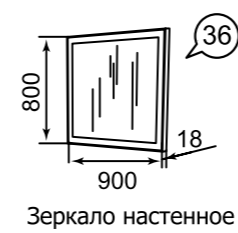

Дополнительные комплектующие (карнизы): 80x18

комплекты декоративных элементов
№ 56 к м. № 30P;
№ 55 к м. № 19P;
№ 57 к м. № 18P.
№ 58 к модулю № 21P;
№ 59 к модулю № 22P;