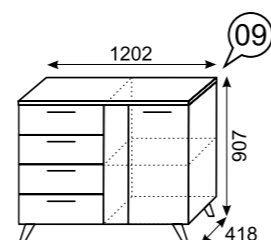

фасад

ЛДСП 16мм
Гаскон Пайн светлый

каркас

ЛДСП 16мм
Гаскон Пайн светлый

задняя стенка
дно ящика

ДВПО Белое

Шкаф-витрина

Шкаф низкий