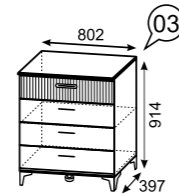

Дюна

Комфортная и красивая мебель для спальни Дюна придаст интерьеру уюта и сделает пребывание в комнате отдыха более приятным. Высокие ножки, лаконичность форм придают мебели неповторимую легкость и элегантность, а эргономичный дизайн позволит максимально использовать пространство комнаты.

ЛДСП 16 мм
Дуб Вотан

МДФ 16 мм
ПВХ пленка Каир

ДВПО Ясень
шимо темный

Микровелюр
NEWTONE
Light beige

Комод