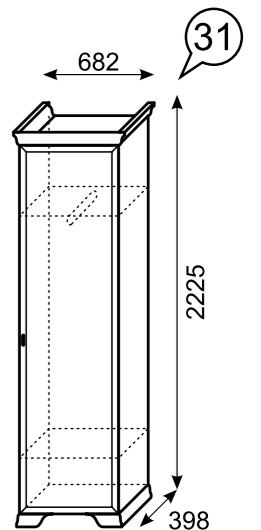

Вешалка
настенная

Тумба с ящиком

Тумба с ящиками

Шкаф
навесной
с зеркалом
(размеры без
цоколя и карниза
ШхВхГ 437x1376x194)

Шкаф для одежды
(левое и правое исполнение)
(размеры без
цоколя и карниза
ШхВхГ 602x2182x358)