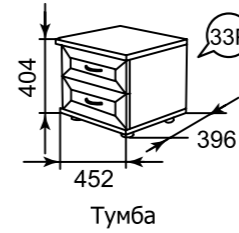

Дополнительные комплектующие (карнизы): 80x18

комплекты декоративных элементов
№ 56 к м. № 30P;
№ 55 к м. № 19P;
№ 57 к м. № 18P.
№ 58 к модулю № 21P;
№ 59 к модулю № 22P;