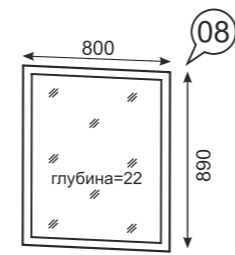

каркас

ЛДСП 16 мм
Дуб Вотан

фасад

ЛДСП 16 мм
Этерно

Шкаф для одежды
2-х дверный

Шкаф комбинированный
с вешалкой

Шкаф комбинированный
с зеркалом

Тумба для обуви