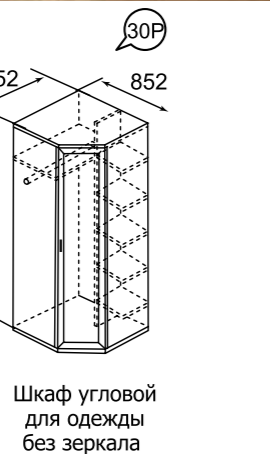

Дополнительные комплектующие (карнизы): 80x18

комплекты декоративных элементов
№ 56 к м. № 30P;
№ 55 к м. № 19P;
№ 57 к м. № 18P.
№ 58 к модулю № 21P;
№ 59 к модулю № 22P;