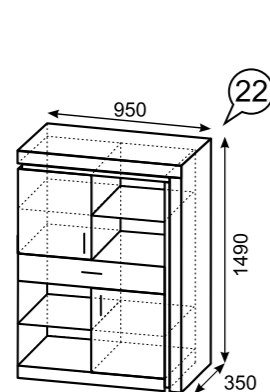

каркас

ЛДСП 16 мм
Дезира эш

фасад

ЛДСП 16 мм
Белый

задняя стенка/
дно ящика

ДВПО Белый

21
Стол письменный
(правое и левое
исполнение)

22
Шкаф комбинированный низкий
(правое и левое
исполнение)