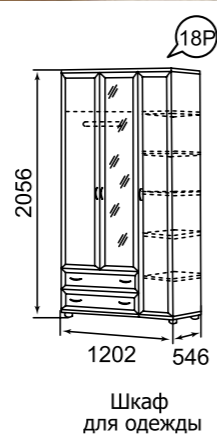

Дополнительные комплектующие (карнизы): 80x18

комплекты декоративных элементов
№ 56 к м. № 30P;
№ 55 к м. № 19P;
№ 57 к м. № 18P.
№ 58 к модулю № 21P;
№ 59 к модулю № 22P;