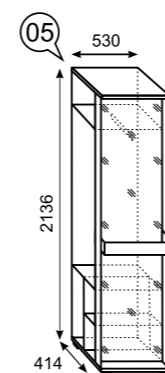

Пенал с зеркалом