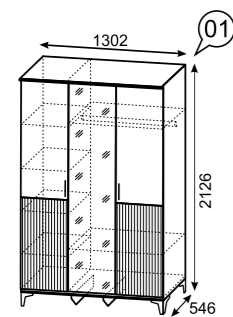

Шкаф для одежды и белья
3-х дверный с зеркалом