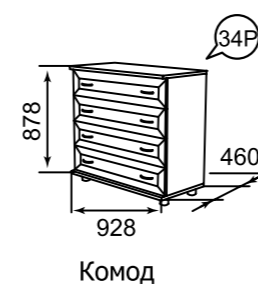

каркас/фасад

задняя стенка
дно ящика

ЛДСП 16 мм
Бодега

ДВПО Белое

Дополнительные комплектующие (карнизы): 80x18

комплекты декоративных элементов
№ 56 к м. № 30P;
№ 55 к м. № 19P;
№ 57 к м. № 18P.
№ 58 к модулю № 21P;
№ 59 к модулю № 22P;