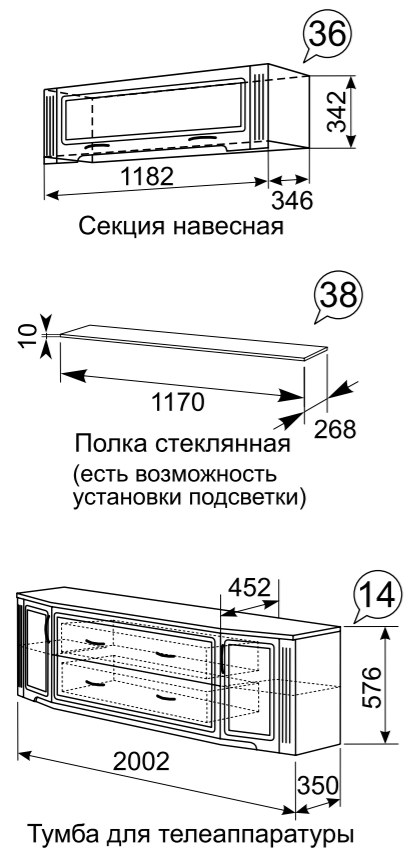

Виктория

Новая модульная серия «Виктория» выполнена в стиле «Классика». Особенность серии - фасады МДФ с фрезеровкой, петли с доводчиком на всех фасадах, шариковые направляющие, ручки металлические с белой вставкой, покрытие золото. Стекло можно установить над и под телевизором, а также заказать на нее подсветку. Шкаф для одежды может быть укомплектован дополнительными полками.

каркас	фасад	фасад	задняя стенка дно ящика
ЛДСП 16/22 мм Белый	МДФ 16 мм ПВХ пленка Белый Снег	Рамочный профиль 596 Б	ДВП белое