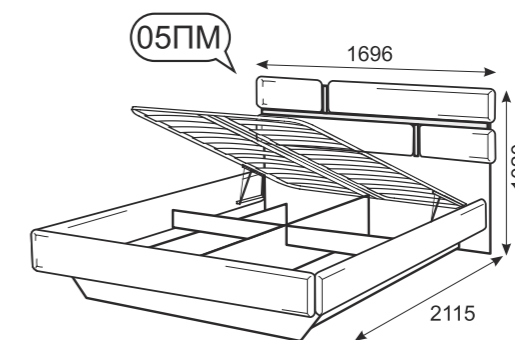

Кровать двойная с ПМ
(1600)