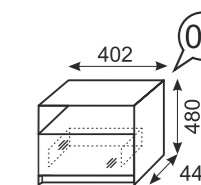

Тумба
прикроватная