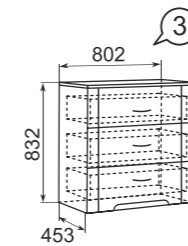

каркас	фасад	задняя стенка/ дно ящика
ЛДСП 16 мм Белый	МДФ 16мм ПВХ пленка Белый снег	ДВПО Белое

Комод комбинированный

Стол туалетный

Стол туалетный с полкой приставной

Полка приставная (к мод. №6)

Зеркало