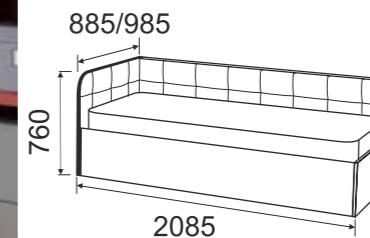

Кровать КОРСО

- ортопедическое основание с подъемным механизмом и ящиком для белья
- встроенное ортопедическое основание на березовых ламелях (латофлексах)