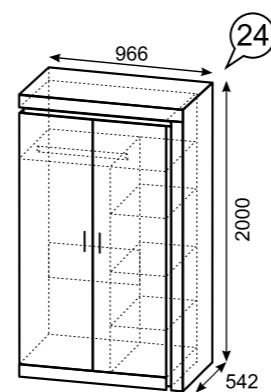

24
Шкаф для одежды 2-х дверный
(правое и левое
исполнение)