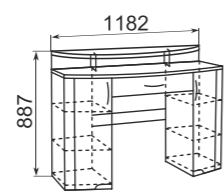

Стол туалетный с полкой приставной