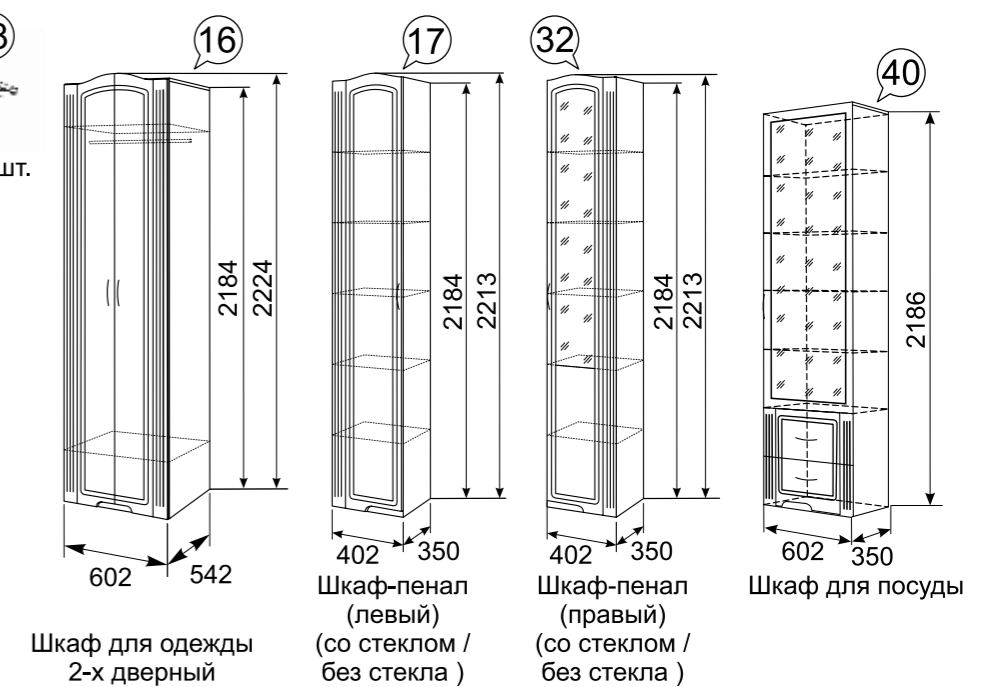

Виктория

Новая модульная серия «Виктория» выполнена в стиле «Классика». Особенность серии - фасады МДФ с фрезеровкой, петли с доводчиком на всех фасадах, шариковые направляющие, ручки металлические с белой вставкой, покрытие золото. Стекло можно установить над и под телевизором, а также заказать на нее подсветку. Шкаф для одежды может быть укомплектован дополнительными полками.

каркас	фасад	фасад	задняя стенка дно ящика
ЛДСП 16/22 мм Белый	МДФ 16 мм ПВХ пленка Белый Снег	Рамочный профиль 596 Б	ДВП белое