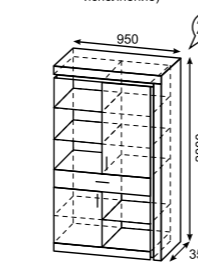

каркас

ЛДСП 16 мм
Дуб Сакраменто

фасад

МДФ 16 мм
ПВХ пленка Белый Снег

задняя стенка/
дно ящика

ДВПО Белое

Стол письменный (правое и левое исполнение)

Шкаф комбинированный низкий (правое и левое исполнение)

Шкаф комбинированный (правое и левое исполнение)

Подсветка к модулям приобретается отдельно

Венеция

Каркасы модулей ЛДСП 16 мм в декоре «Бodega». Фасад ЛДСП 16 мм в декоре «Бodega». Регулируемые опоры. Петли с доводчиками на всех фасадах. Шариковые направляющие полного выдвижения. Высота шкафов – 2225 мм. Кровати комплектуются ортопедическим основанием на ножках или с подъемным механизмом. Ручки металлические цвет – «Хром глянцевый» с белой вставкой.