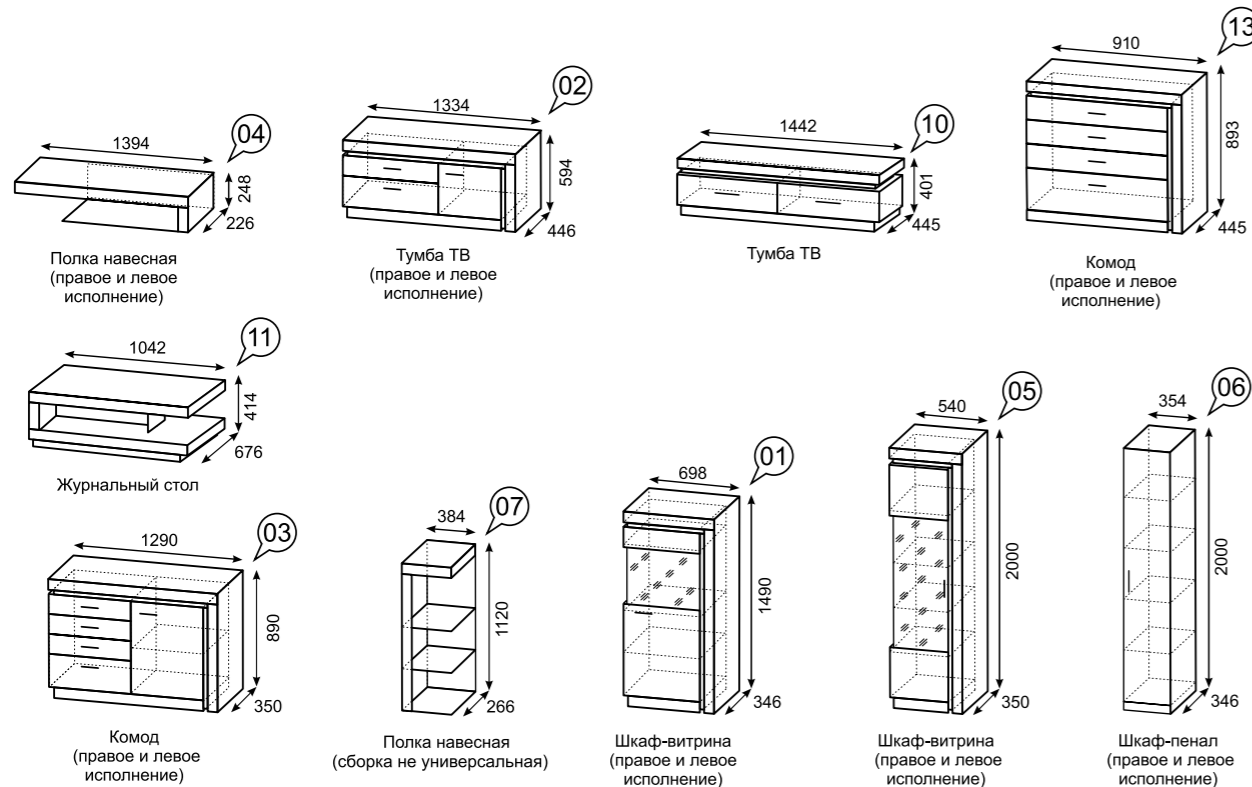

Люмен

Серия «Люмен» привлекает цветовым сочетанием и интересными элементами конструкции. Каркасы модулей ЛДСП 16 мм в декоре «Дуб Сакраменто» и фасад МДФ 16 мм в декоре «Белый снег». Шариковые направляющие полного выдвижения. Ручки металлические, цвет – «Сатин светлый». Серию можно доукомплектовать подсветкой.

ЛДСП 16 мм
Дуб Сакраменто

МДФ 16 мм
ПВХ пленка Белый Снег

ДВПО Белое

Подсветка к модулям приобретается отдельно