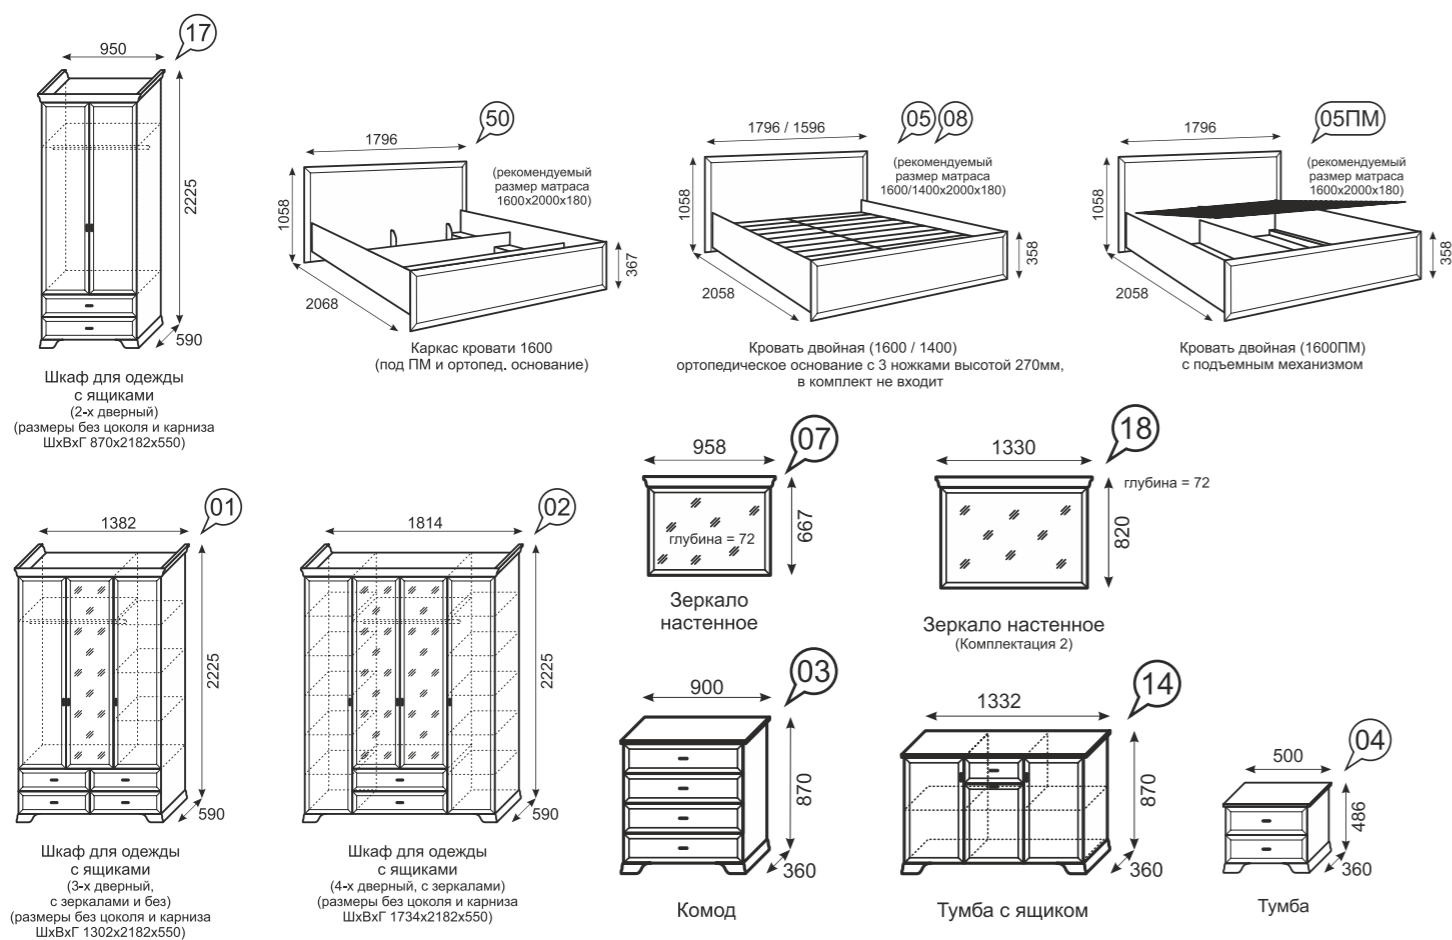

Венеция

Каркасы модулей ЛДСП 16 мм в декоре «Бодега». Фасад ЛДСП 16 мм в декоре «Бодега». Регулируемые опоры. Петли с доводчиками на всех фасадах. Шариковые направляющие полного выдвижения. Высота шкафов – 2225 мм. Кровати комплектуются ортопедическим основанием на ножках или с подъемным механизмом. Ручки металлические цвет – «Хром глянцевый» с белой вставкой.

каркас / фасад

ЛДСП 16 мм
Бодега

задняя стенка,
дно ящика

ДВПО Белая