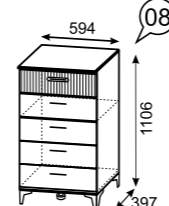

Комод узкий