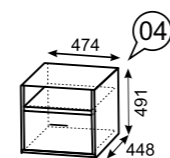

Этерно

Представляем Вашему вниманию модульную серию для спальни «Этерно». Серия привлекает необычным цветовым сочетанием и интересными элементами конструкции. Мягкий элемент кровати в обивке «Микровелюр». По желанию кровать может комплектоваться ортопедическим основанием или основанием с подъемным механизмом.

ЛДСП 16 мм
Дуб Вотан

ЛДСП 16 мм
Этерно

ХДФ 3мм
Ясень шимо темный

Микровелюр
NEWTONE
antracite

Тумба