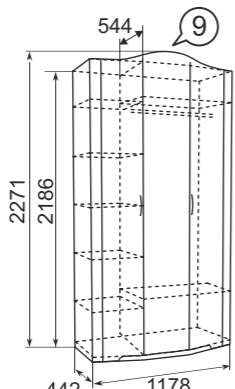

Шкаф для одежды 3-х дв. (с зеркалами или без зеркал)