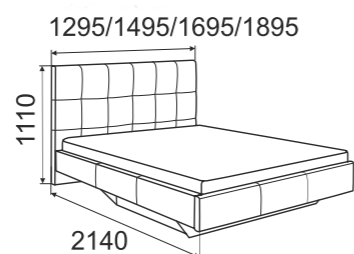

Кровать ВЕРОНА

- ортопедическое основание с подъемным механизмом и ящиком для белья
- встроенное ортопедическое основание на березовых ламелях (латофлексах)