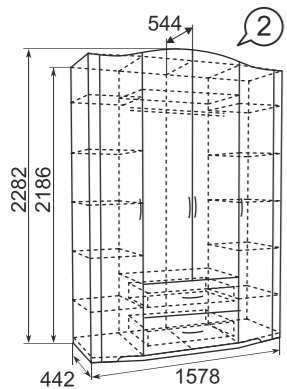

Шкаф для одежды 4-х дв. с ящиками (с зеркалами или без зеркал)